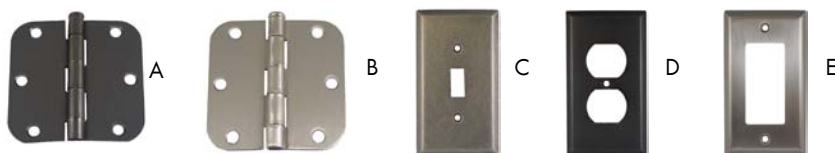

\$1.00
Price each

	Description	Size	Oil Rub Bronze Item #	Satin Nickel Item #	Weathered Nickel Item #
A	Standard Hinge	3.5"W X 3.5"H X .625" Radius	SZBH7-ORB	SZBH7-SN	SZBH7-WN
B	Standard Hinge	4"W X 4"H X .625" Radius	SZBH8-ORB	SZBH8-SN	SZBH8-WN
C	Single Switch Plate	2.8125"W X 5"H	SZBH9-ORB	SZBH9-SN	SZBH9-WN
D	Single Outlet Cover	2.8125"W X 5"H	SZBH10-ORB	SZBH10-SN	SZBH10-WN
E	Single Rocker Plate	2.8125"W X 5"H	SZBH11-ORB	SZBH11-SN	SZBH11-WN