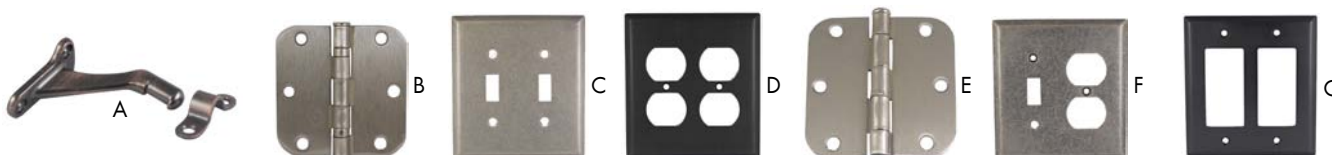

Description	Size	Oil Rub Bronze Item #	Satin Nickel Item #	Weathered Nickel Item #
A	Handrail Bracket	1.375"W X 3.1875"H X 2.9375" Proj.	SZBH12-ORB	SZBH12-SN	SZBH12-WN
B	Ball Bearing Hinge	4"W X 4"H X .625" Radius	SZBH13-ORB	SZBH13-SN	SZBH13-WN
C	Double Switch Plate	4.625"W X 5"H	SZBH14-ORB	SZBH14-SN	SZBH14-WN
D	Double Outlet Cover	4.625"W X 5"H	SZBH15-ORB	SZBH15-SN	SZBH15-WN
E	Ball Bearing Hinge	3.5"W X 3.5"H X .625" Radius	SZBH16-ORB	SZBH16-SN	SZBH16-WN
F	Combo Switch/Outlet Plate	4.625"W X 5"H	SZBH17-ORB	SZBH17-SN	SZBH17-WN
G	Double Rocker Plate	4.625"W X 5"H	SZBH18-ORB	SZBH18-SN	SZBH18-WN

$2.00
Price each

Available finishes: